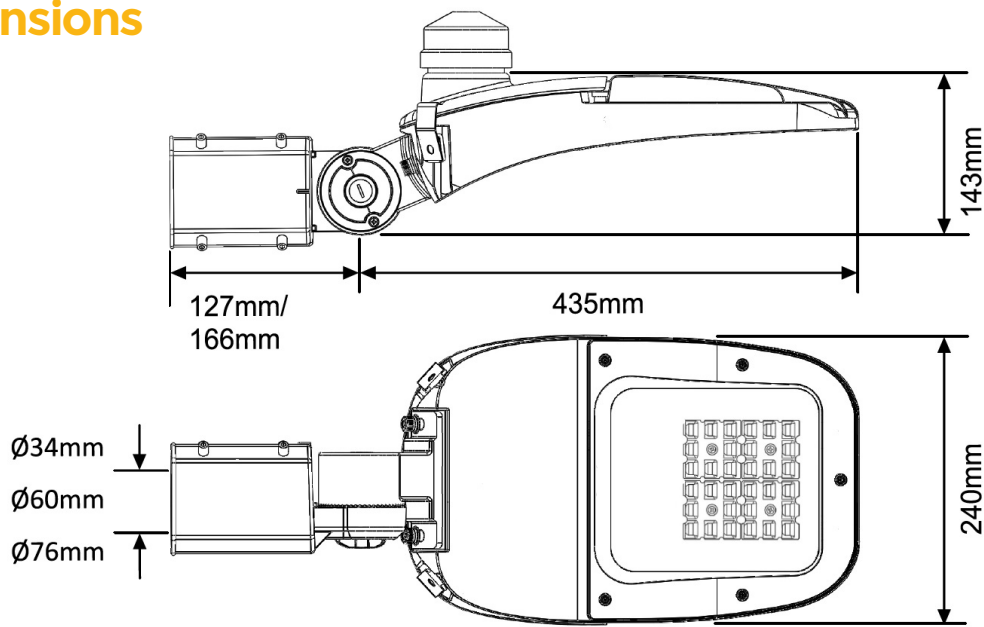

NB: additional RAL colours on request.

Dimensions

NB: Drawing shown with optional Nema Socket & Photocell.

Specifications

Farlington 70W

Item Number	Description	Light Source	LED Rating (lm)	Total Wattage (W)	CCT (K)	CRI	Voltage (VAC)	Driver Current (mA)	Luminaire Flux (lm)	Luminaire Efficacy (lm/W)	Kg	Unit Colour	Spigot Size (mm)
Standard - 76mm Spigot													
F70-A7C-00G-76-1	Farlington-70W-LED-AC-6K-Std-Grey-76mm-Optic1	LED	10,336	70	6K	Ra>70	220-240	700	9,251	132	6	Grey	76
F70-A7N-00G-76-1	Farlington-70W-LED-AC-4K-Std-Grey-76mm-Optic1	LED	10,336	70	4K	Ra>70	220-240	700	9,251	132	6	Grey	76
F70-A7W-00G-76-1	Farlington-70W-LED-AC-3K-Std-Grey-76mm-Optic1	LED	8,744	70	3K	Ra>80	220-240	700	7,826	112	6	Grey	76
Standard - 60mm Spigot													
F70-A7C-00G-60-1	Farlington-70W-LED-AC-6K-Std-Grey-60mm-Optic1	LED	10,336	70	6K	Ra>70	220-240	700	9,251	132	6	Grey	60
F70-A7N-00G-60-1	Farlington-70W-LED-AC-4K-Std-Grey-60mm-Optic1	LED	10,336	70	4K	Ra>70	220-240	700	9,251	132	6	Grey	60
F70-A7W-00G-60-1	Farlington-70W-LED-AC-3K-Std-Grey-60mm-Optic1	LED	8,744	70	3K	Ra>80	220-240	700	7,826	112	6	Grey	60
Standard - Nema Socket - 76mm Spigot													
F70-A7C-05G-76-1	Farlington-70W-LED-AC-6K-Std-NemaSocket-Grey-76mm-Optic1	LED	10,336	70	6K	Ra>70	220-240	700	9,251	132	6	Grey	76
F70-A7N-05G-76-1	Farlington-70W-LED-AC-4K-Std-NemaSocket-Grey-76mm-Optic1	LED	10,336	70	4K	Ra>70	220-240	700	9,251	132	6	Grey	76
F70-A7W-05G-76-1	Farlington-70W-LED-AC-3K-Std-NemaSocket-Grey-76mm-Optic1	LED	8,744	70	3K	Ra>80	220-240	700	7,826	112	6	Grey	76
Standard - Nema Socket - 60mm Spigot													
F70-A7C-05G-60-1	Farlington-70W-LED-AC-6K-Std-NemaSocket-Grey-60mm-Optic1	LED	10,336	70	6K	Ra>70	220-240	700	9,251	132	6	Grey	60
F70-A7N-05G-60-1	Farlington-70W-LED-AC-4K-Std-NemaSocket-Grey-60mm-Optic1	LED	10,336	70	4K	Ra>70	220-240	700	9,251	132	6	Grey	60
F70-A7W-05G-60-1	Farlington-70W-LED-AC-3K-Std-NemaSocket-Grey-60mm-Optic1	LED	8,744	70	3K	Ra>80	220-240	700	7,826	112	6	Grey	60